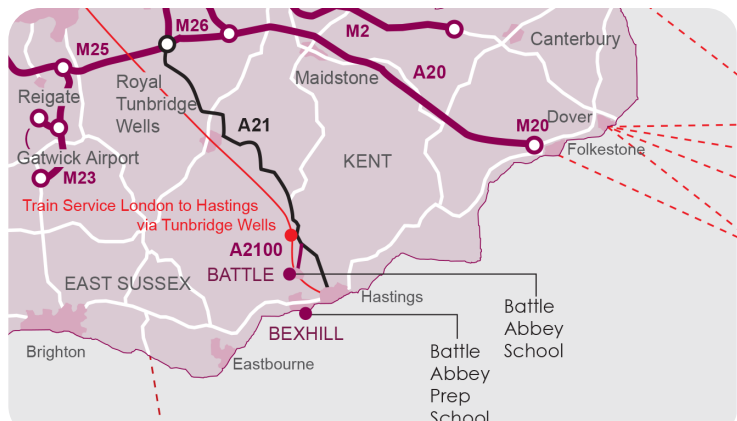

生活体验

- 传统英国校园生活
- 熟悉所有学生的校长
- 丰富的课外活动
- 独立 Sixth Form 中心
- 充满热忱且支持性高的教职员们
- 高品质伙食

巴特尔镇

- 环境优美的英国市集小镇
- 交通方便，火车直达伦敦
- 英国历史上知名的1066年黑斯廷斯之战发生地

课外活动

- 提供约 50 种免费社团与活动
- 约 25 种运动由学生选择
- 室内游泳池
- 5 个合唱团及一个管弦乐团
- 艺术表演中心
- 健身房
- 每年 5 场音乐演奏会
- 青少年工程师 (Young Engineers)