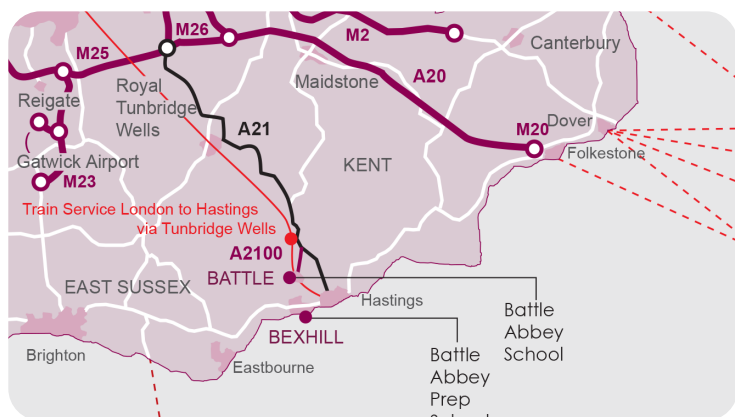

Battle Abbey School Краткий Обзор

Школа

- Школе 100 лет
- Расположена в здании построенном 1,000 лет назад
- 360 учеников
- 60 пансионеров из 15 разных стран
- Благотворительная организация

Образовани

- Более 20 предметов GCSE
- более 20 предметов A Level
- Национальная репутация в ИЗО, музыке, драме, математике и естественных науках
- Небольшие классы
- Учебная программа включает ВТЕС и EPQ
- Выпускники обучаются в седующих университетах: Cambridge, Oxford, Exeter, Imperial College London, Warwick, Southampton, Bath, Leeds, Manchester, Edinburgh, Royal Holloway, Kings College London, Durham and Nottingham.

Студенческий Опыт

- Традиционное английское образование
- Директор знающий каждого ученика
- Обширная программа внеклассного обучения
- Специализированный центр Sixth Form Centre
- Учителя-Энтузиасты готовы прийти на помощь
- Замечательная еда

Город Battle (Баттл)

- Находится в красивом живописном городке
- Прямой поезд до Лондона
- Место битвы при Гастингс в 1066 году

Дополнительное Образование

- Примерно 50 бесплатных клубов и секций
- Примерно 25 видов спорта
- Плавательный бассейн
- Пять хоров и школьный оркестр
- Центр изобразительного искусства
- Спортивный зал
- Пять ежегодных музыкальных концертов
- Молодые инженеры

Академические Результаты Лето 2023

GCSE Результаты 2023

- 25% of all grades at 8 and 9
- 42% of grades at 7-9
- 93% of grades at 4-9 (A* - C equivalent)

A Level Результаты 2023

- 33% of grades at A* - A
- 58% of grades at A* - B
- 78% of grades at A* - C
- 98% of grades at A* - E