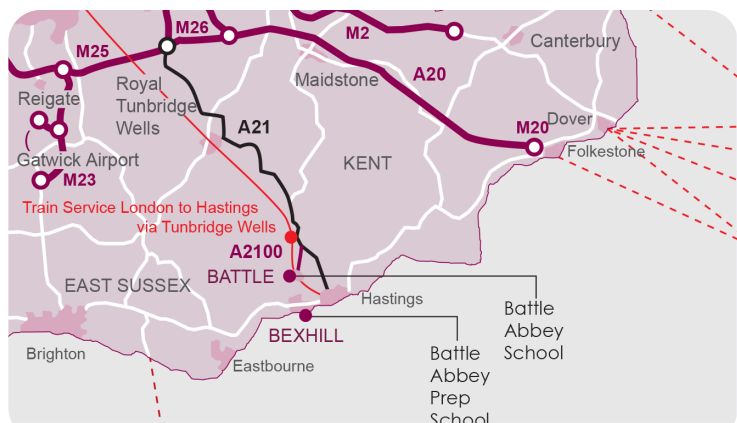

生活体验

- 传统英国校园生活
- 熟悉所有学生的校长
- 丰富的课外活动
- 独立 Sixth Form 中心
- 充满热忱且支持性高的教职员们
- 高品质伙食

巴特尔镇

- 环境优美的英国市集小镇
- 交通方便，火车直达伦敦
- 英国历史上知名的1066年黑斯廷斯之战发生地

课外活动

- 提供约 50 种免费社团与活动
- 约 25 种运动由学生选择
- 室内游泳池
- 5 个合唱团及一个管弦乐团
- 艺术表演中心
- 健身房
- 每年 5 场音乐演奏会
- 青少年工程师 (Young Engineers)