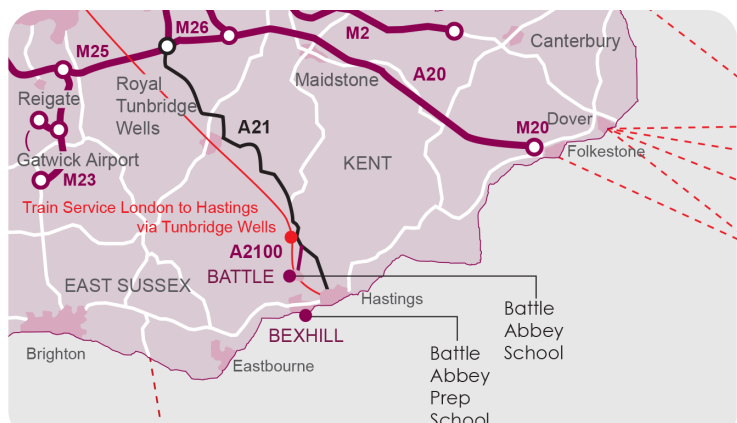

學生體驗

- 傳統英國校園生活
- 熟悉所有學生的校長
- 豐富的課外活動
- 獨立 Sixth Form 中心
- 充滿熱忱且支持性高的教職員們
- 高品質伙食

巴特爾鎮

- 環境優美的英國市集小鎮
- 交通方便，火車直達倫敦
- 英國歷史上知名的 1066 年黑斯廷斯之戰發生地

課外活動

- 提供約 50 種免費社團與活動
- 約 25 種運動由學生選擇
- 室內游泳池
- 5 個合唱團及一個管弦樂團
- 藝術表演中心
- 健身房
- 每年 5 場音樂演奏會
- 青少年工程師 (Young Engineers)

2023年學術考試成績總覽

GCSE 考試

- 25% of all grades at 8 and 9
- 42% of grades at 7-9
- 93% of grades at 4-9 (A* - C equivalent)

A Level 考試

- 33% of grades at A* - A
- 58% of grades at A* - B
- 78% of grades at A* - C
- 98% of grades at A* - E

Battle Abbey School

www.battleabbeyschool.com